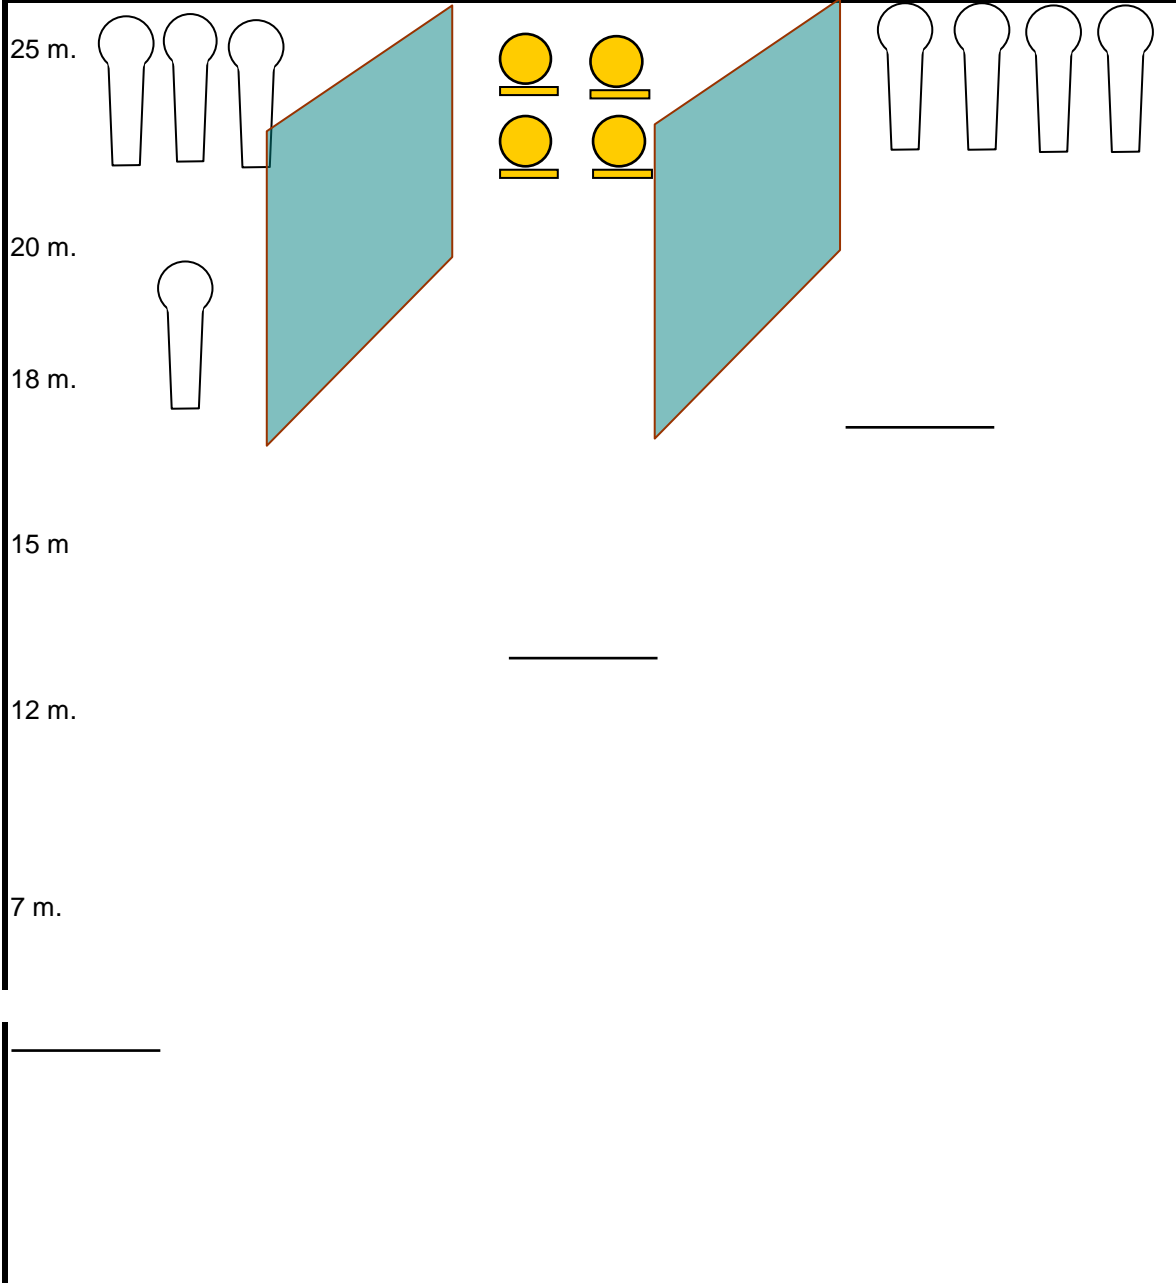

EJERCICIO NUMERO 1 (GALERIA 25 M IZQUIERDA)

TIPO EJERCICIO	CORTO	TARJETAS	0
PUNTUACION	COMSTOCK	METALES	12
POSICION SALIDA	DE PIE	PUNTOS MAXIMOS	60
COMIENZO TIEMPO	AUDIBLE	DISPAROS MINIMOS	12
CONDICION DEL ARMA:		ALTO	ULTIMO DISPARO
ARMA CARGADA Y ALIMENTADA EN LA FUNDA SEGÚN DIVISION		PENALIZACIONES	REGLAMENTO IPSC

DESCRIPCION

Desde cada posicion se tira a cada bateria de metales Los metales deberan abatirse para puntuar